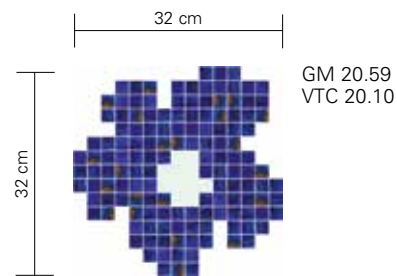

FIORE BLU PICCOLO

FIORE BLU MEDIO

FIORE BLU GRANDE

Fillgel plus 1103 bianco neve

I decori Fiore Blu Piccolo, Fiore Blu Medio, Fiore Blu Grande vengono forniti incollati su fogli di carta, con il profilo scontornato. Per il completamento della parete, si consiglia di scegliere tra le nostre proposte standard di tinte unite o miscele nel formato 20x20 mm.