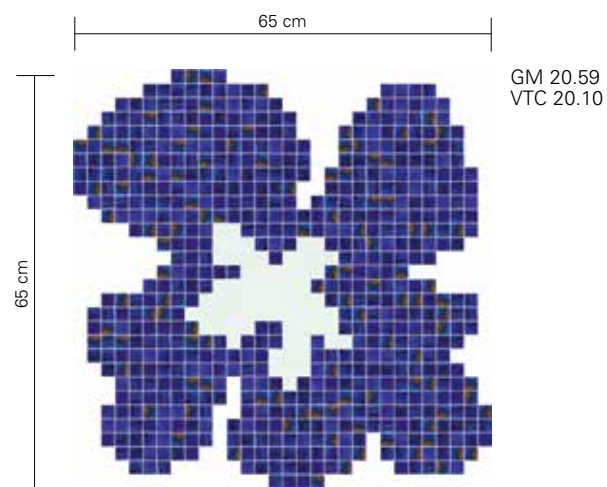

Unità d'ordine: 1 pezzo / order unit: 1 piece / unité de commande: 1 pièce / bestelleinheit: 1 stück / unidad de pedido: 1 pieza
Montato su carta / paper face mounted / collée sur papier / vorderseitig papiergeklebt / montado sobre papel

FIORE BLU MEDIO