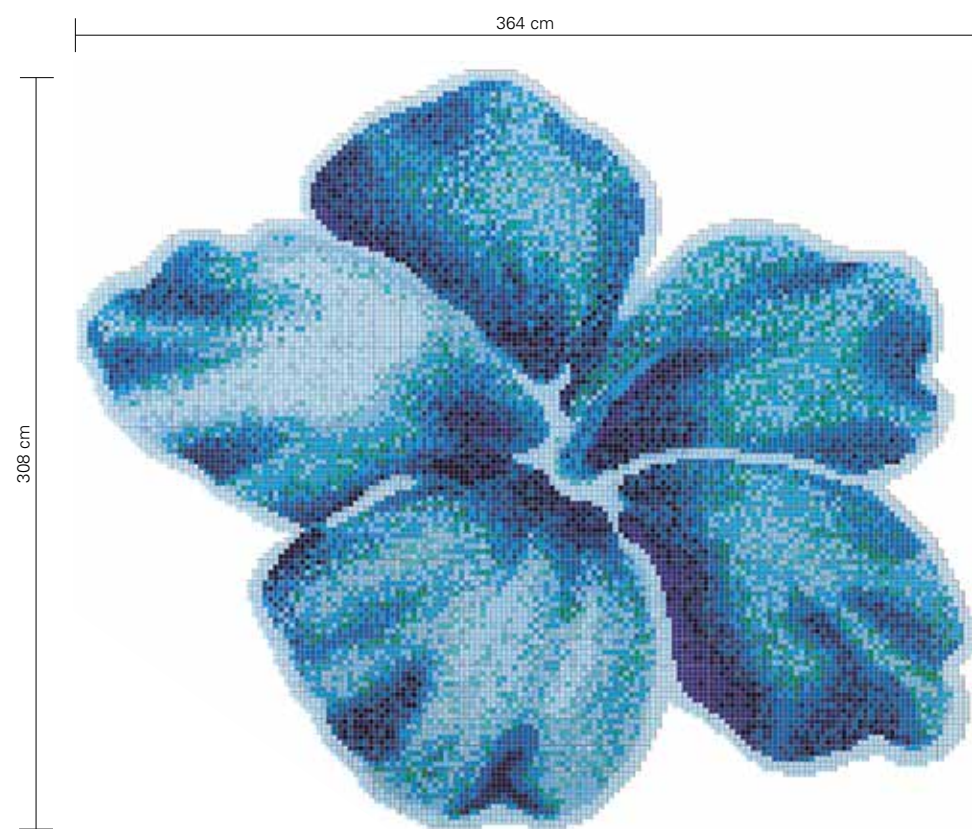

IBISCUS

I decori Fiore 94, Ibiscus vengono forniti incollati su fogli di carta, con il profilo scontornato. Per il completamento della parete, si consiglia di scegliere tra le nostre proposte standard di tinte unite o miscele nel formato 20x20 mm.

The Fiore 94, Ibiscus decorations are supplied paper-face mounted and with an aliased edge. We suggest selecting from our collection of solid colours or blends in 20x20 mm format to complete the wall.

Le décors Fiore 94, Ibiscus sont fournis collés sur papier avec le bord délimité tesselle par tesselle. Pour compléter le mur, nous vous conseillons de choisir parmi notre gamme de mosaïques en format 20x20 mm, en teinte unie ou mélange.

Die Dekore Fiore 94, Ibiscus werden vorderseitig papiergeklebt mit dem exakt abschließenden Profil geliefert. Für die Erweiterung der Wand wird empfohlen, eine unserer Standarduniformen oder Standardmischungen im Format 20x20 mm zu wählen.

Las decoraciones Fiore 94, Ibiscus se suministran montados sobre hojas de papel con el perfil silueteado. Para completar la pared, se aconseja elegir entre nuestras propuestas estándar de unicolores o mezclas en el tamaño 20x20 mm.