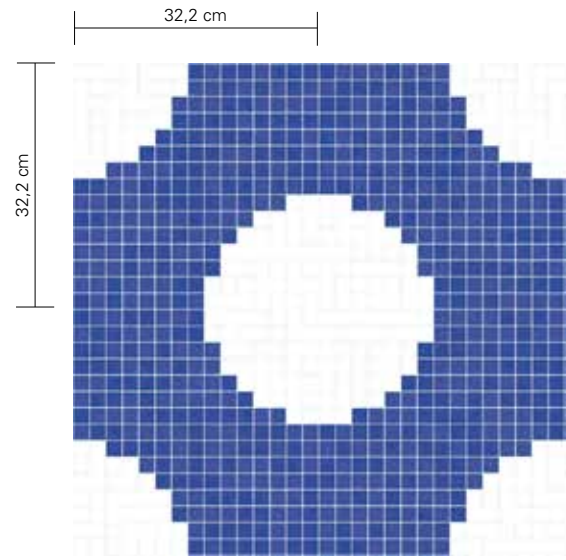

Unità d'ordine / order unit / unité de commande / bestelleinheit / unidad de pedido: 2,07 m²/sqm (22.28 SF)
Montato su carta / paper face mounted / collée sur papier / vorderseitig papiergeklebt / montado sobre papel

design MARCO BRAGA

VTC 20.64
VTC 20.10

CORFÙ
Fillgel plus 1103 bianco neve

20 x 20 mm