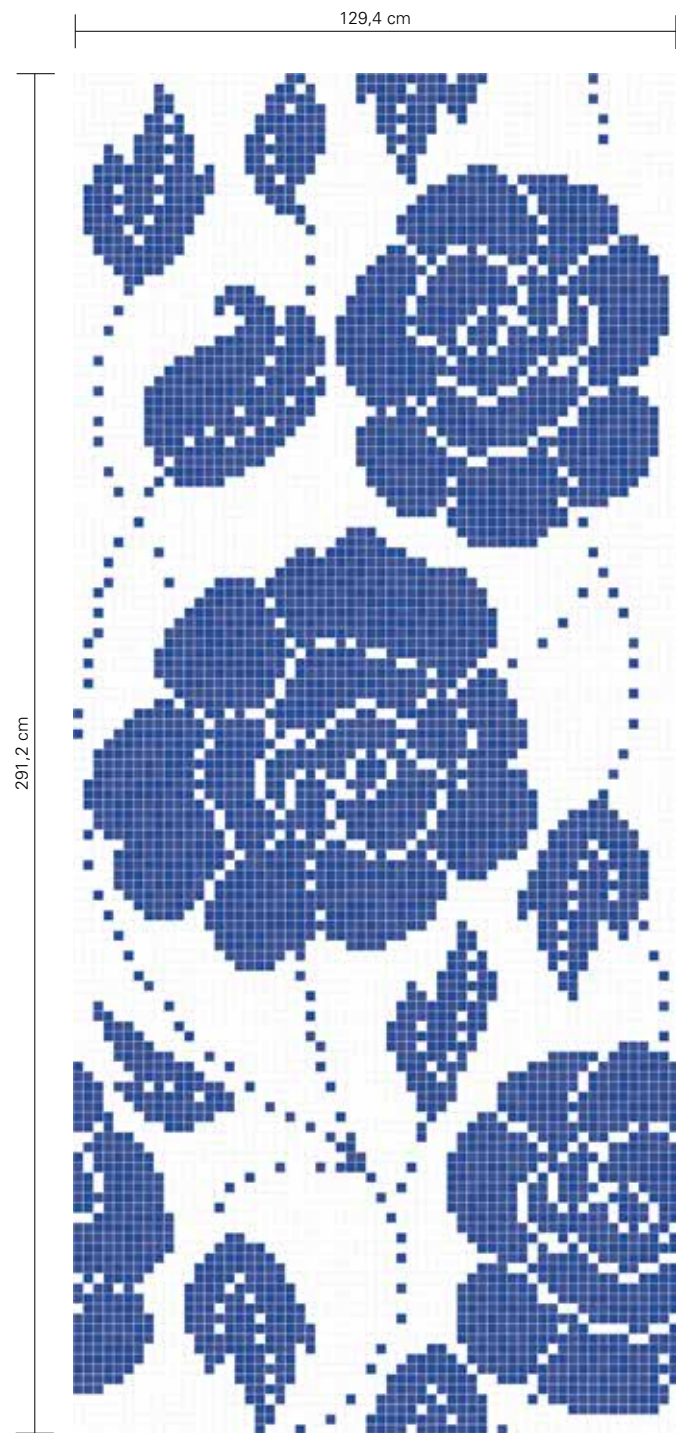

Unità d'ordine / order unit / unité de commande / bestelleinheit / unidad de pedido: 3,73 m²/sqm (40.10 SF)
Montato su carta / paper face mounted / collée sur papier / vorderseitig papiergeklebt / montado sobre papel

design CARLO DAL BIANCO

20 x 20 mm

ZANTE BIANCO
Fillgel plus 1103 bianco neve

VTC 20.10
VTC 20.64