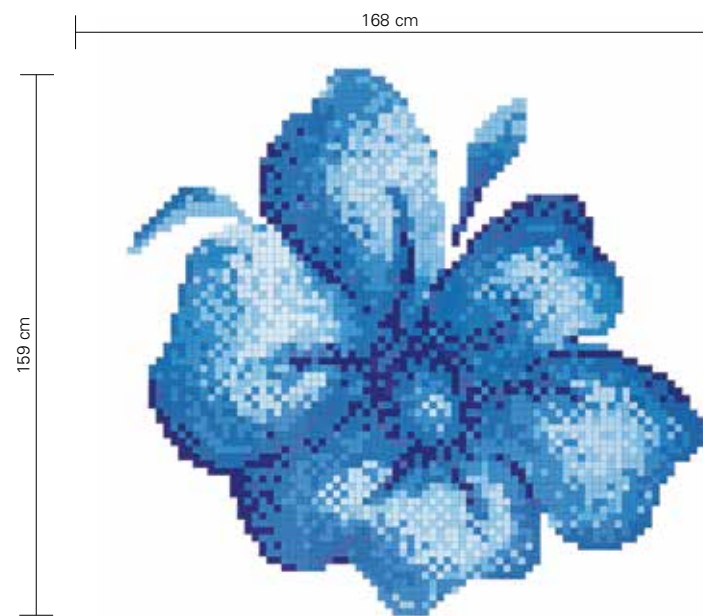

Unità d'ordine: 1 pezzo / order unit: 1 piece / unité de commande: 1 pièce / bestelleinheit: 1 stück / unidad de pedido: 1 pieza
Montato su carta / paper face mounted / collée sur papier / vorderseitig papiergeklebt / montado sobre papel

FIORE 94