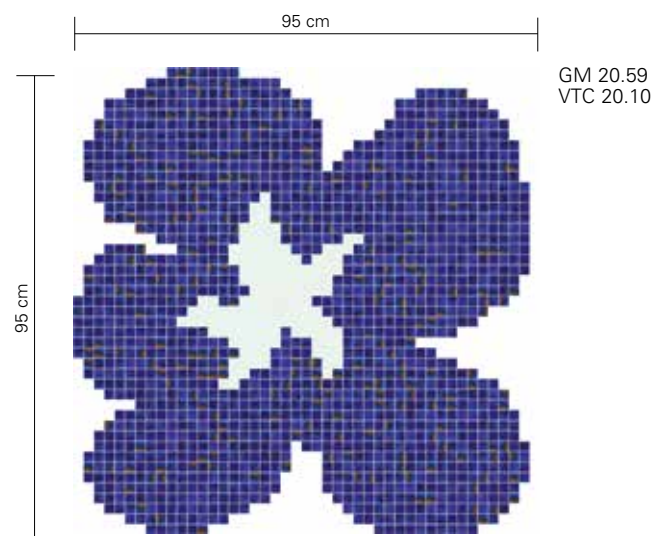

FIORE BLU PICCOLO

FIORE BLU MEDIO

FIORE BLU GRANDE

Fillgel plus 1103 bianco neve

I decori Fiore Blu Piccolo, Fiore Blu Medio, Fiore Blu Grande vengono forniti incollati su fogli di carta, con il profilo scontornato. Per il completamento della parete, si consiglia di scegliere tra le nostre proposte standard di tinte unite o miscele nel formato 20x20 mm.