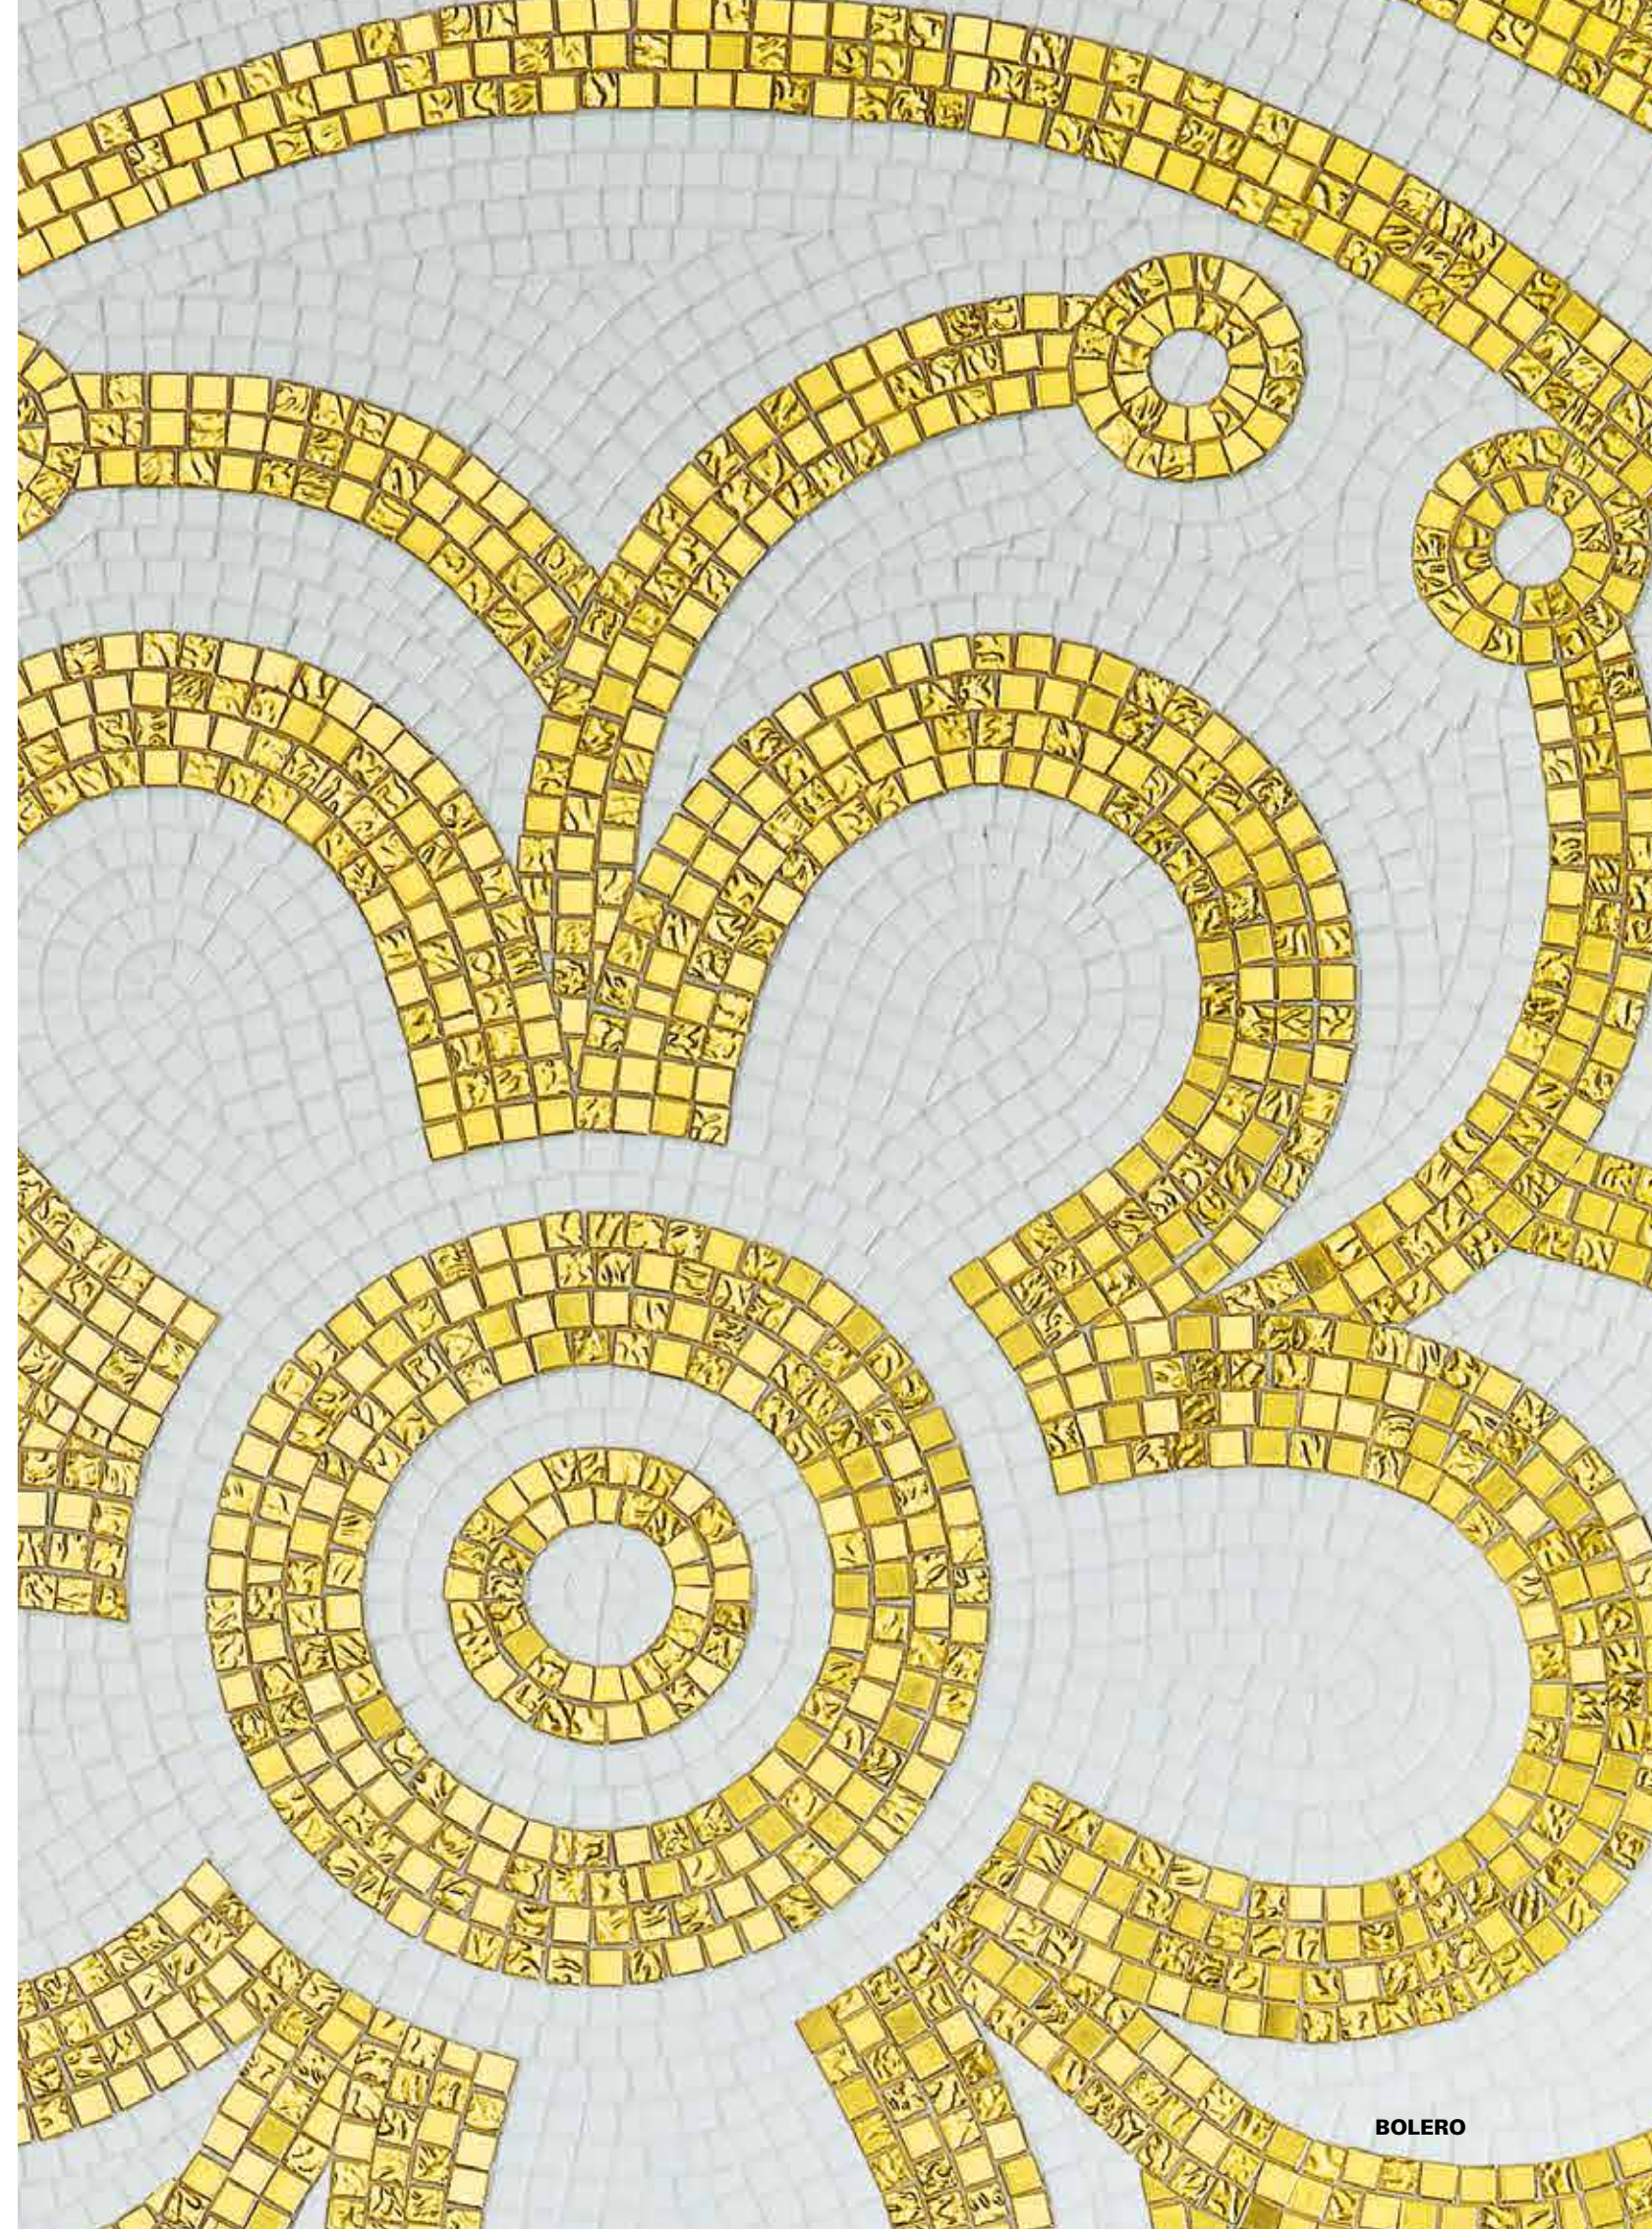

design CARLO DAL BIANCO

129,1 cm

290,5 cm

BOLERO A
Fillgel plus 1102 bianco panna

BOLERO B
Fillgel plus 1102 bianco panna

VTC 10.10
ORO BIS 10.2
ORO BIS 10.1

BOLERO

Il decoro è interamente realizzato a mano, con tessere tagliate su misura e disposte una ad una per seguire l'andamento del disegno.