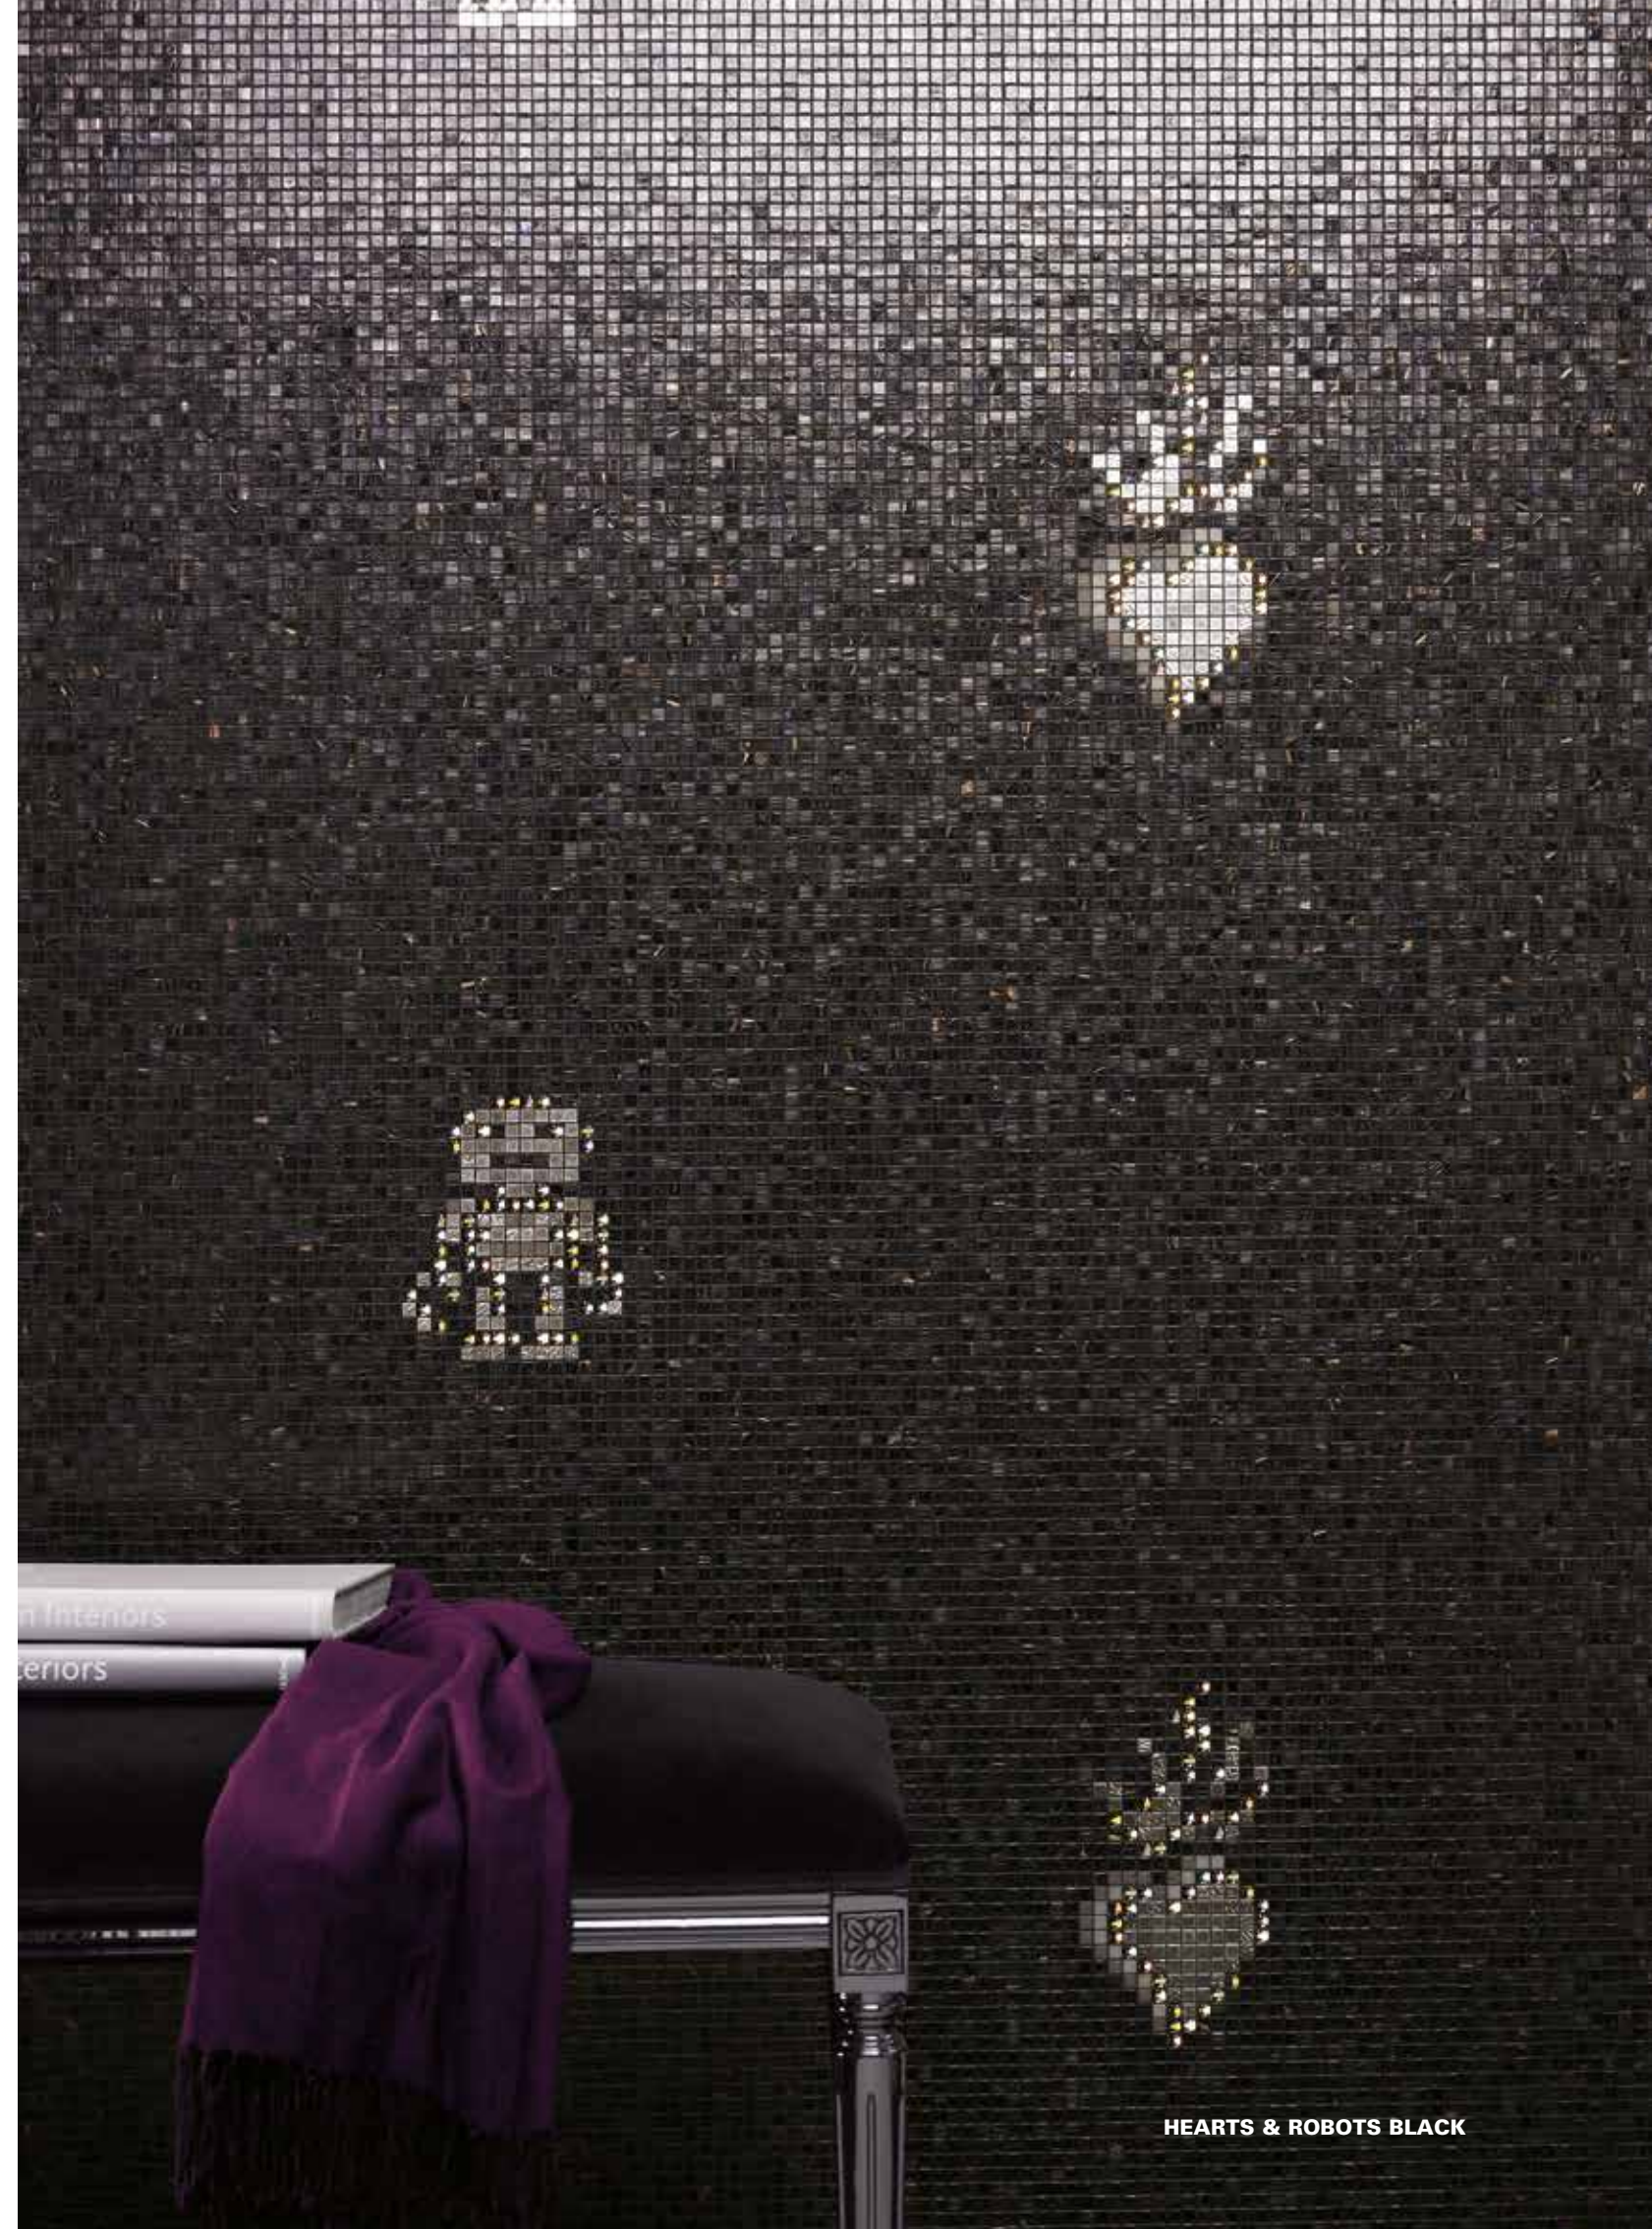

HEARTS & ROBOTS BLACK

10 x 10 mm