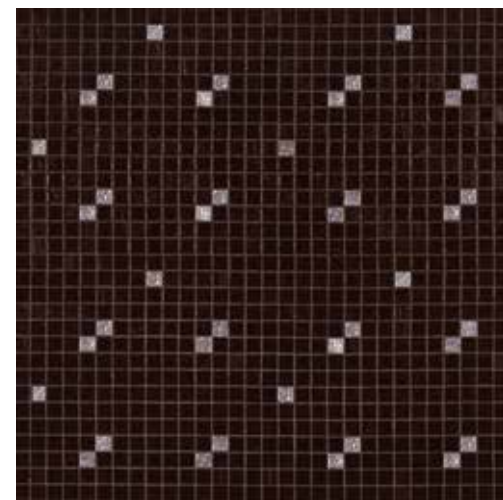

VTC 20.60
ORO BIS 20.6

DIAGONALE NERO ORO
Fillgel plus 2201 nero ebano

20 x 20 mm