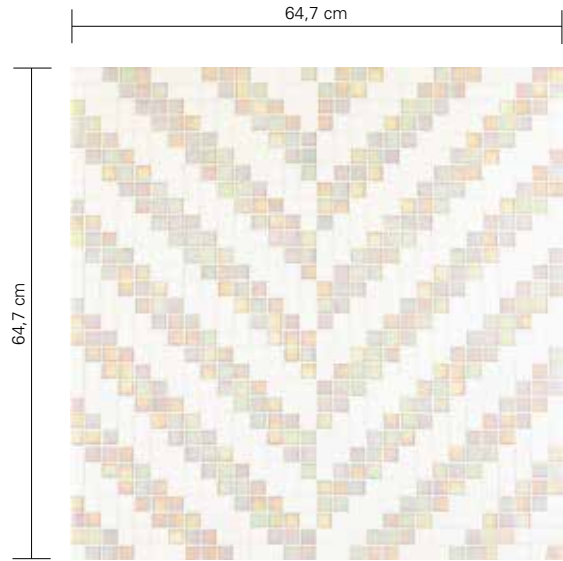

Twill bianco: unità d'ordine / order unit / unité de commande / bestelleinheit / unidad de pedido: 2,07 m²/sqm (22.08 SF)
Twill oro giallo, oro bianco: unità d'ordine / order unit / unité de commande / bestelleinheit / unidad de pedido: 0,83 m²/sqm (8.91 SF)
Montato su carta / paper face mounted / collée sur papier / vorderseitig papiergeklebt / montado sobre papel

design MARCO BRAGA

GL 01
VTC 20.10

TWILL BIANCO
Fillgel plus 1101 bianco alabastro

20 x 20 mm