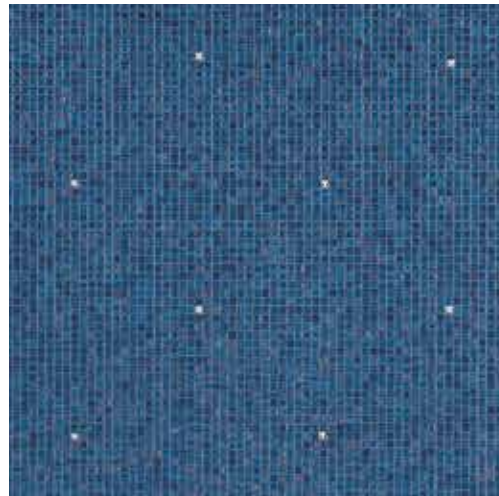

GM 10.59
Swarovski® white crystal

RAIN BLUE
Fillgel plus 7702 blu cobalto