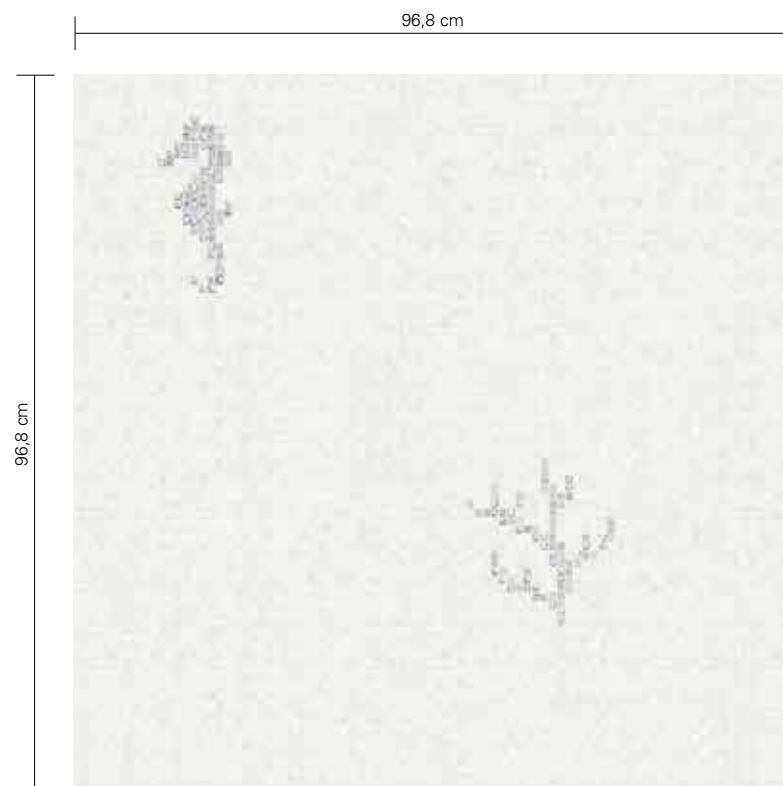

Unità d'ordine / order unit / unité de commande / bestelleinheit / unidad de pedido: 0,93 m²/sqm (10.00 SF)
Montato su carta / paper face mounted / collée sur papier / vorderseitig papiergeklebt / montado sobre papel

SM 10.01
ORO BIS 10.4
ORO BIS 10.6
Swarovski® white crystal

CORALS & SEAHORSES WHITE

Fillgel plus 1101 bianco alabastro