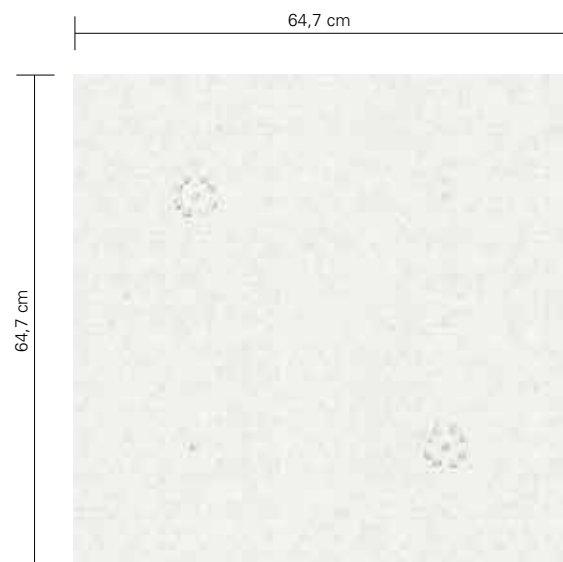

Unità d'ordine / order unit / unité de commande / bestelleinheit / unidad de pedido: 0,83 m²/sqm (8.91 SF)
Montato su carta / paper face mounted / collée sur papier / vorderseitig papiergeklebt / montado sobre papel

SM 10.01
Swarovski® white crystal

STARS WHITE

Fillgel plus 1101 bianco alabastro