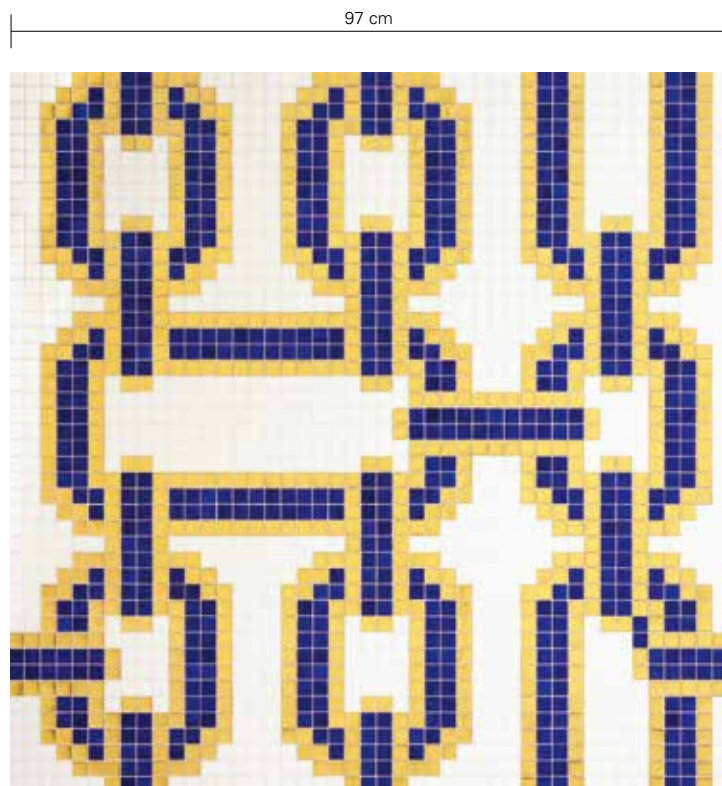

Unità d'ordine / order unit / unité de commande / bestelleinheit / unidad de pedido: 0,93 m²/sqm (10.00 SF)
Montato su carta / paper face mounted / collée sur papier / vorderseitig papiergeklebt / montado sobre papel

design MARCO BRAGA

VTC 20.10
SM 07
ORO BIS 20.2

CHAINS BLUE

Fillgel plus 1102 bianco panna