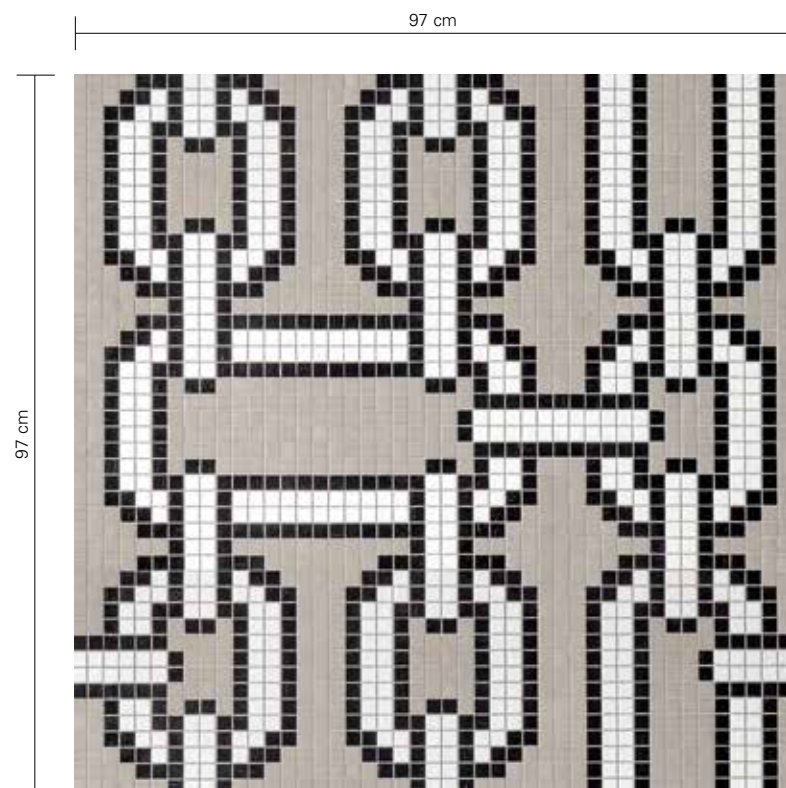

Unità d'ordine / order unit / unité de commande / bestelleinheit / unidad de pedido: 0,93 m²/sqm (10.00 SF)
Montato su carta / paper face mounted / collée sur papier / vorderseitig papiergeklebt / montado sobre papel

VTC 20.32
VTC 20.10
VTC 20.70

CHAINS GREY

Fillgel plus 1104 neutro base