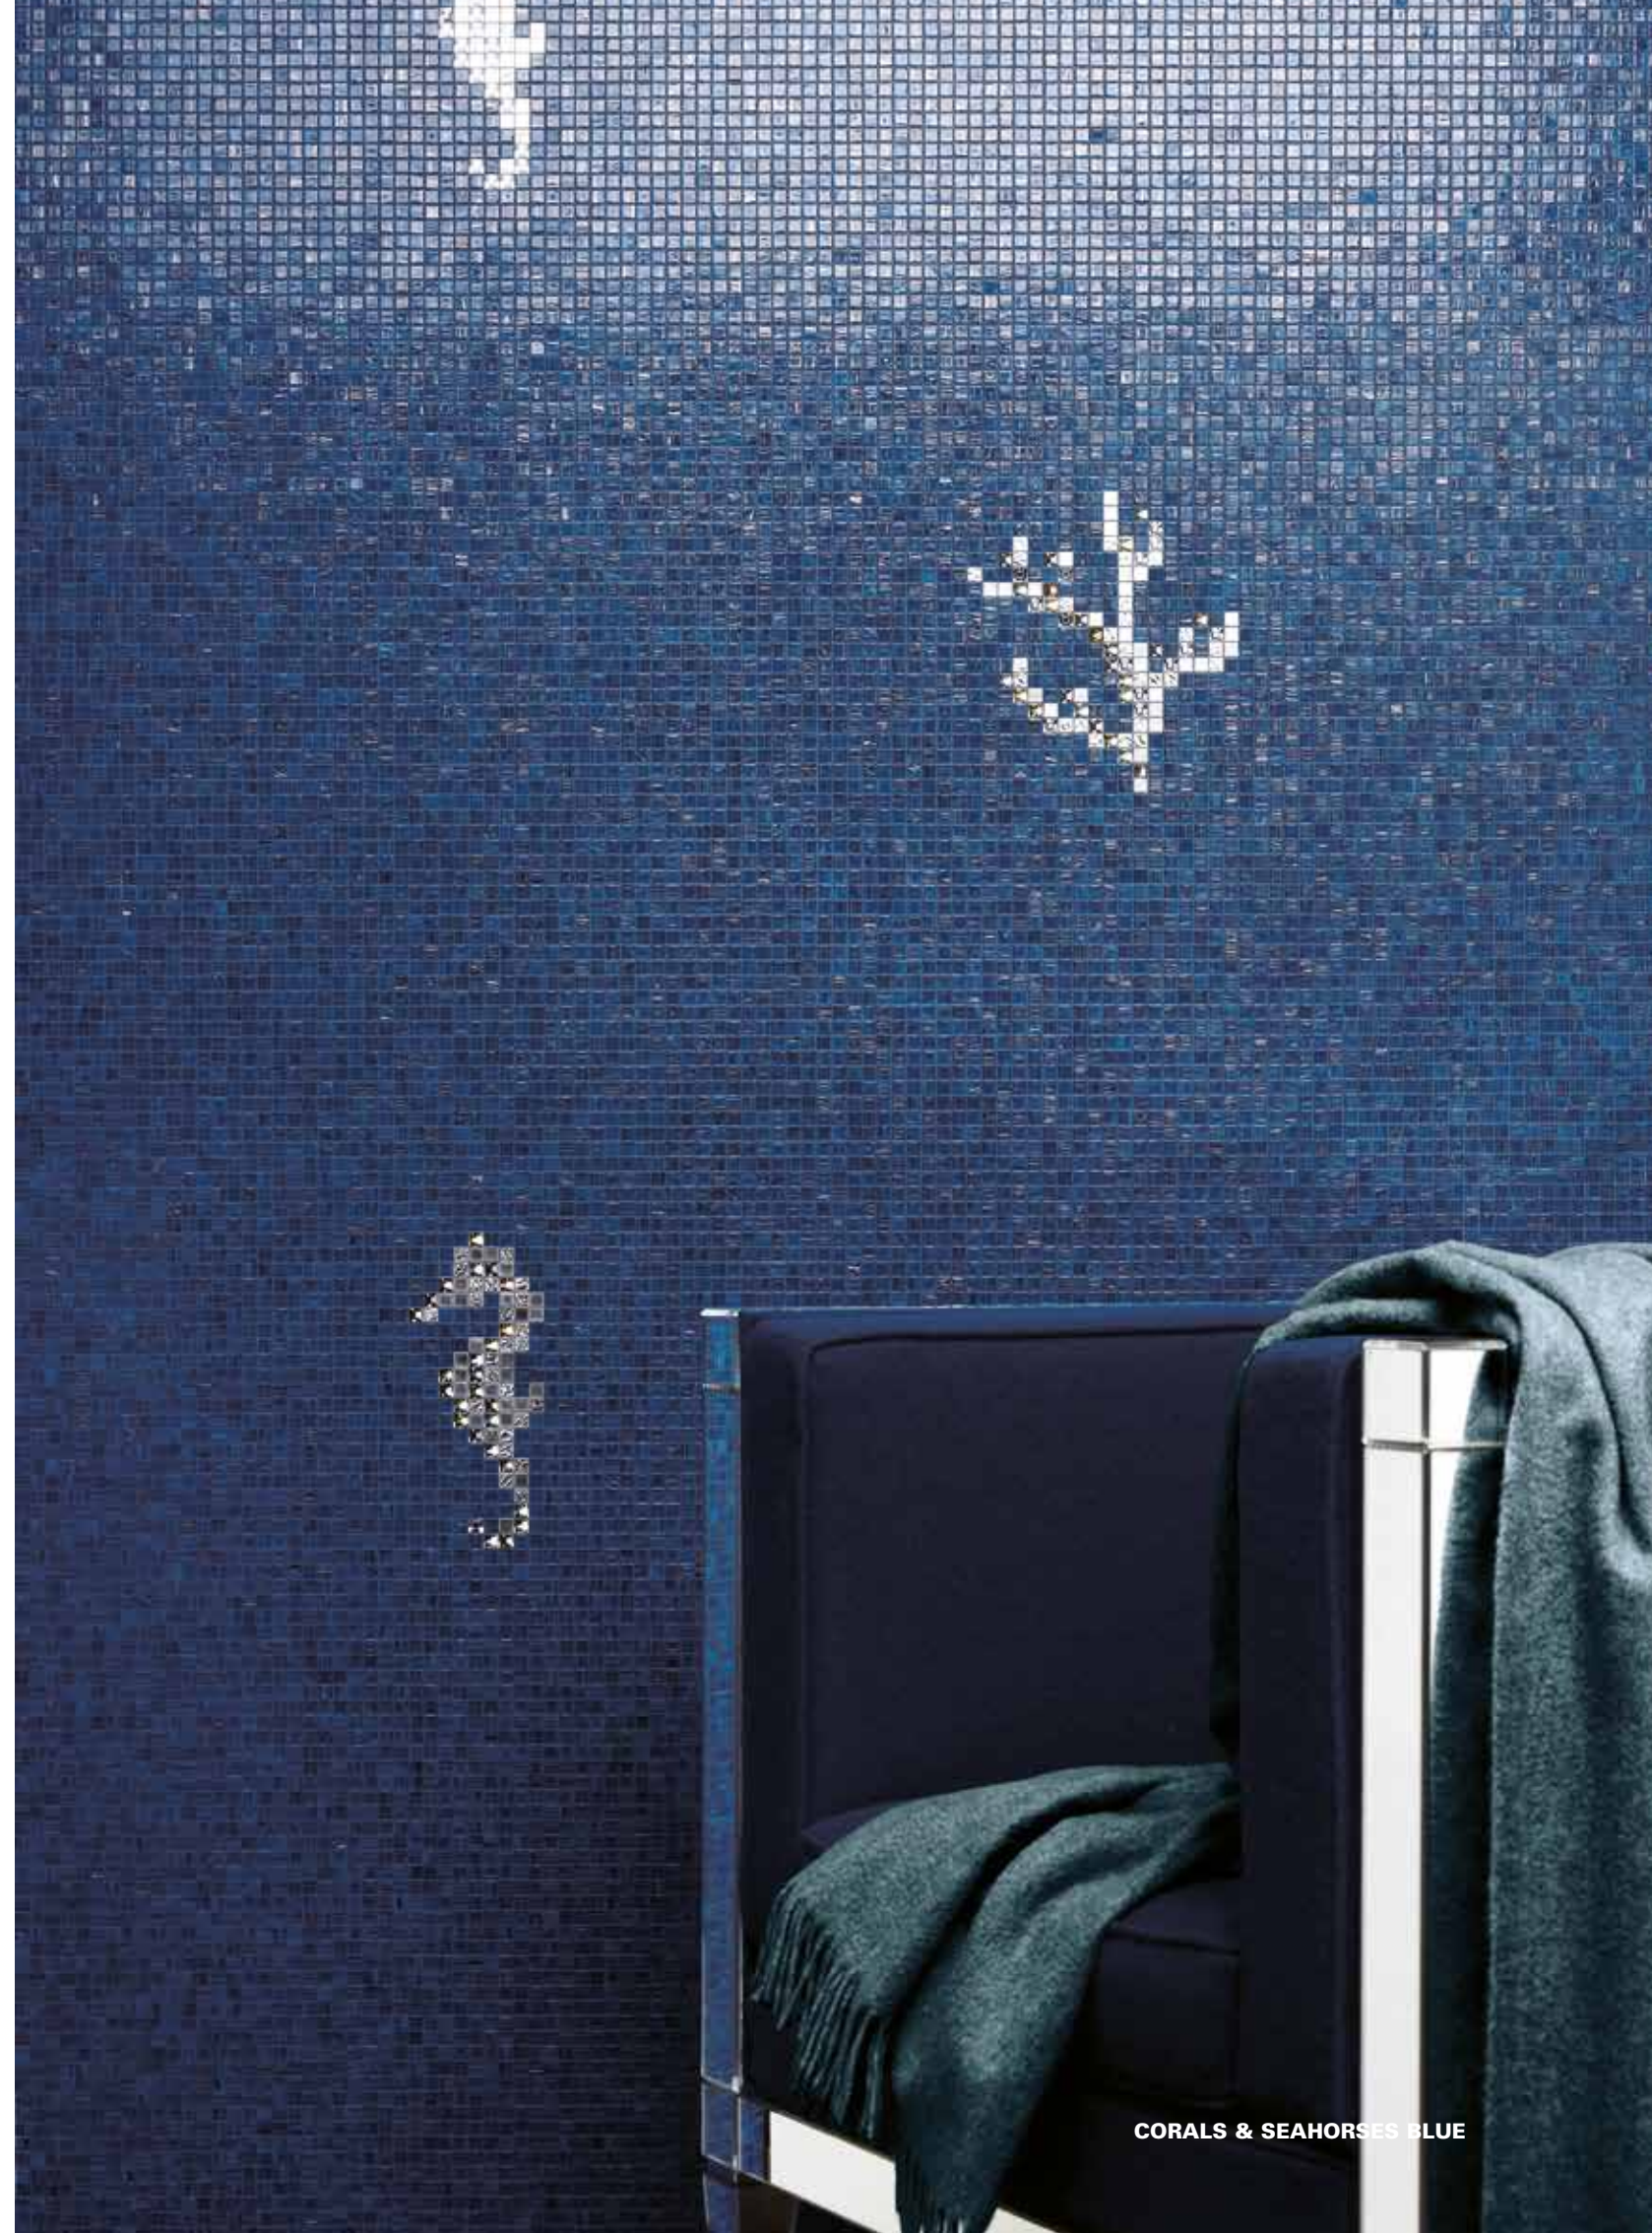

CORALS & SEAHORSES BLUE

10 x 10 mm