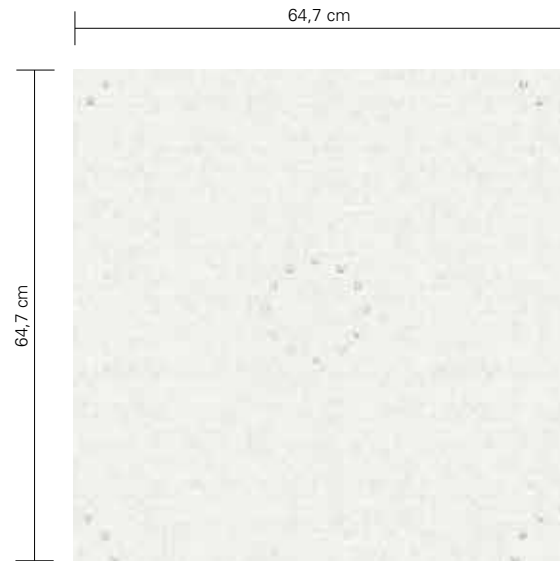

Unità d'ordine / order unit / unité de commande / bestelleinheit / unidad de pedido: 0,83 m²/sqm (8.91 SF)
Montato su carta / paper face mounted / collée sur papier / vorderseitig papiergeklebt / montado sobre papel

SM 10.01
Swarovski® white crystal

FLASH WHITE

Fillgel plus 1101 bianco alabastro