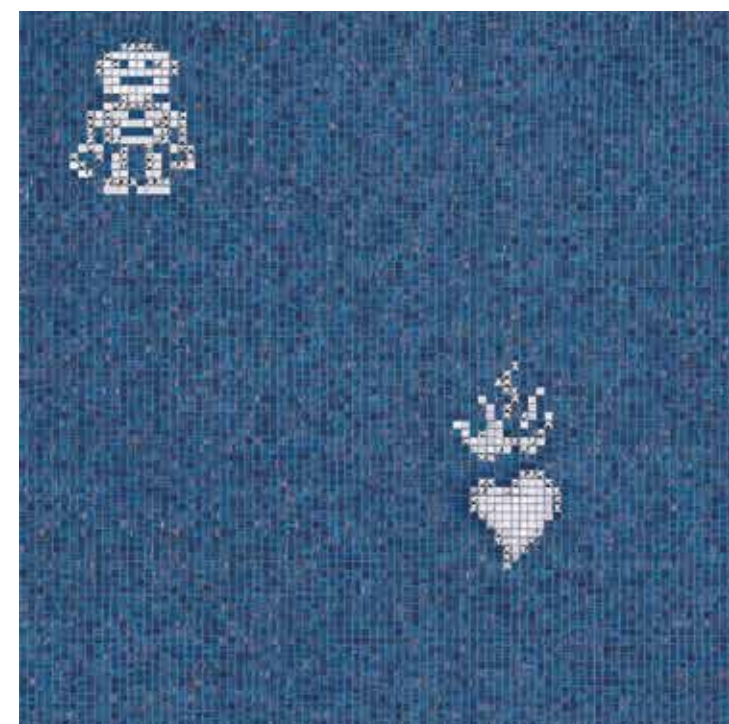

GM 10.59
VTC 10.46
VTC 10.59
ORO BIS 10.4
ORO BIS 10.6
Swarovski® white crystal

HEARTS & ROBOTS BLUE

Fillgel plus 7702 blu cobalto

Si sconsiglia l'utilizzo del mosaico The Crystal Collection a pavimento, in esterno e in piscina.

It is not recommended to use The Crystal Collection in the following areas: floors, outdoors and pools.

L'utilisation des mosaïques The Crystal Collection est déconseillée sur sol, en extérieur, en piscine.

Die Dekore aus The Crystal Collection sind nicht für die Verwendung auf dem Fußboden, im Außenbereich und im Schwimmbad geeignet.

Se desaconseja la aplicación del mosaico The Crystal Collection en suelos, exteriores y piscinas.

Fillgel plus: stucco colorato Bisazza / coloured Bisazza grout / joint coloré Bisazza / farbige Bisazza Fugenmasse / junta de color Bisazza