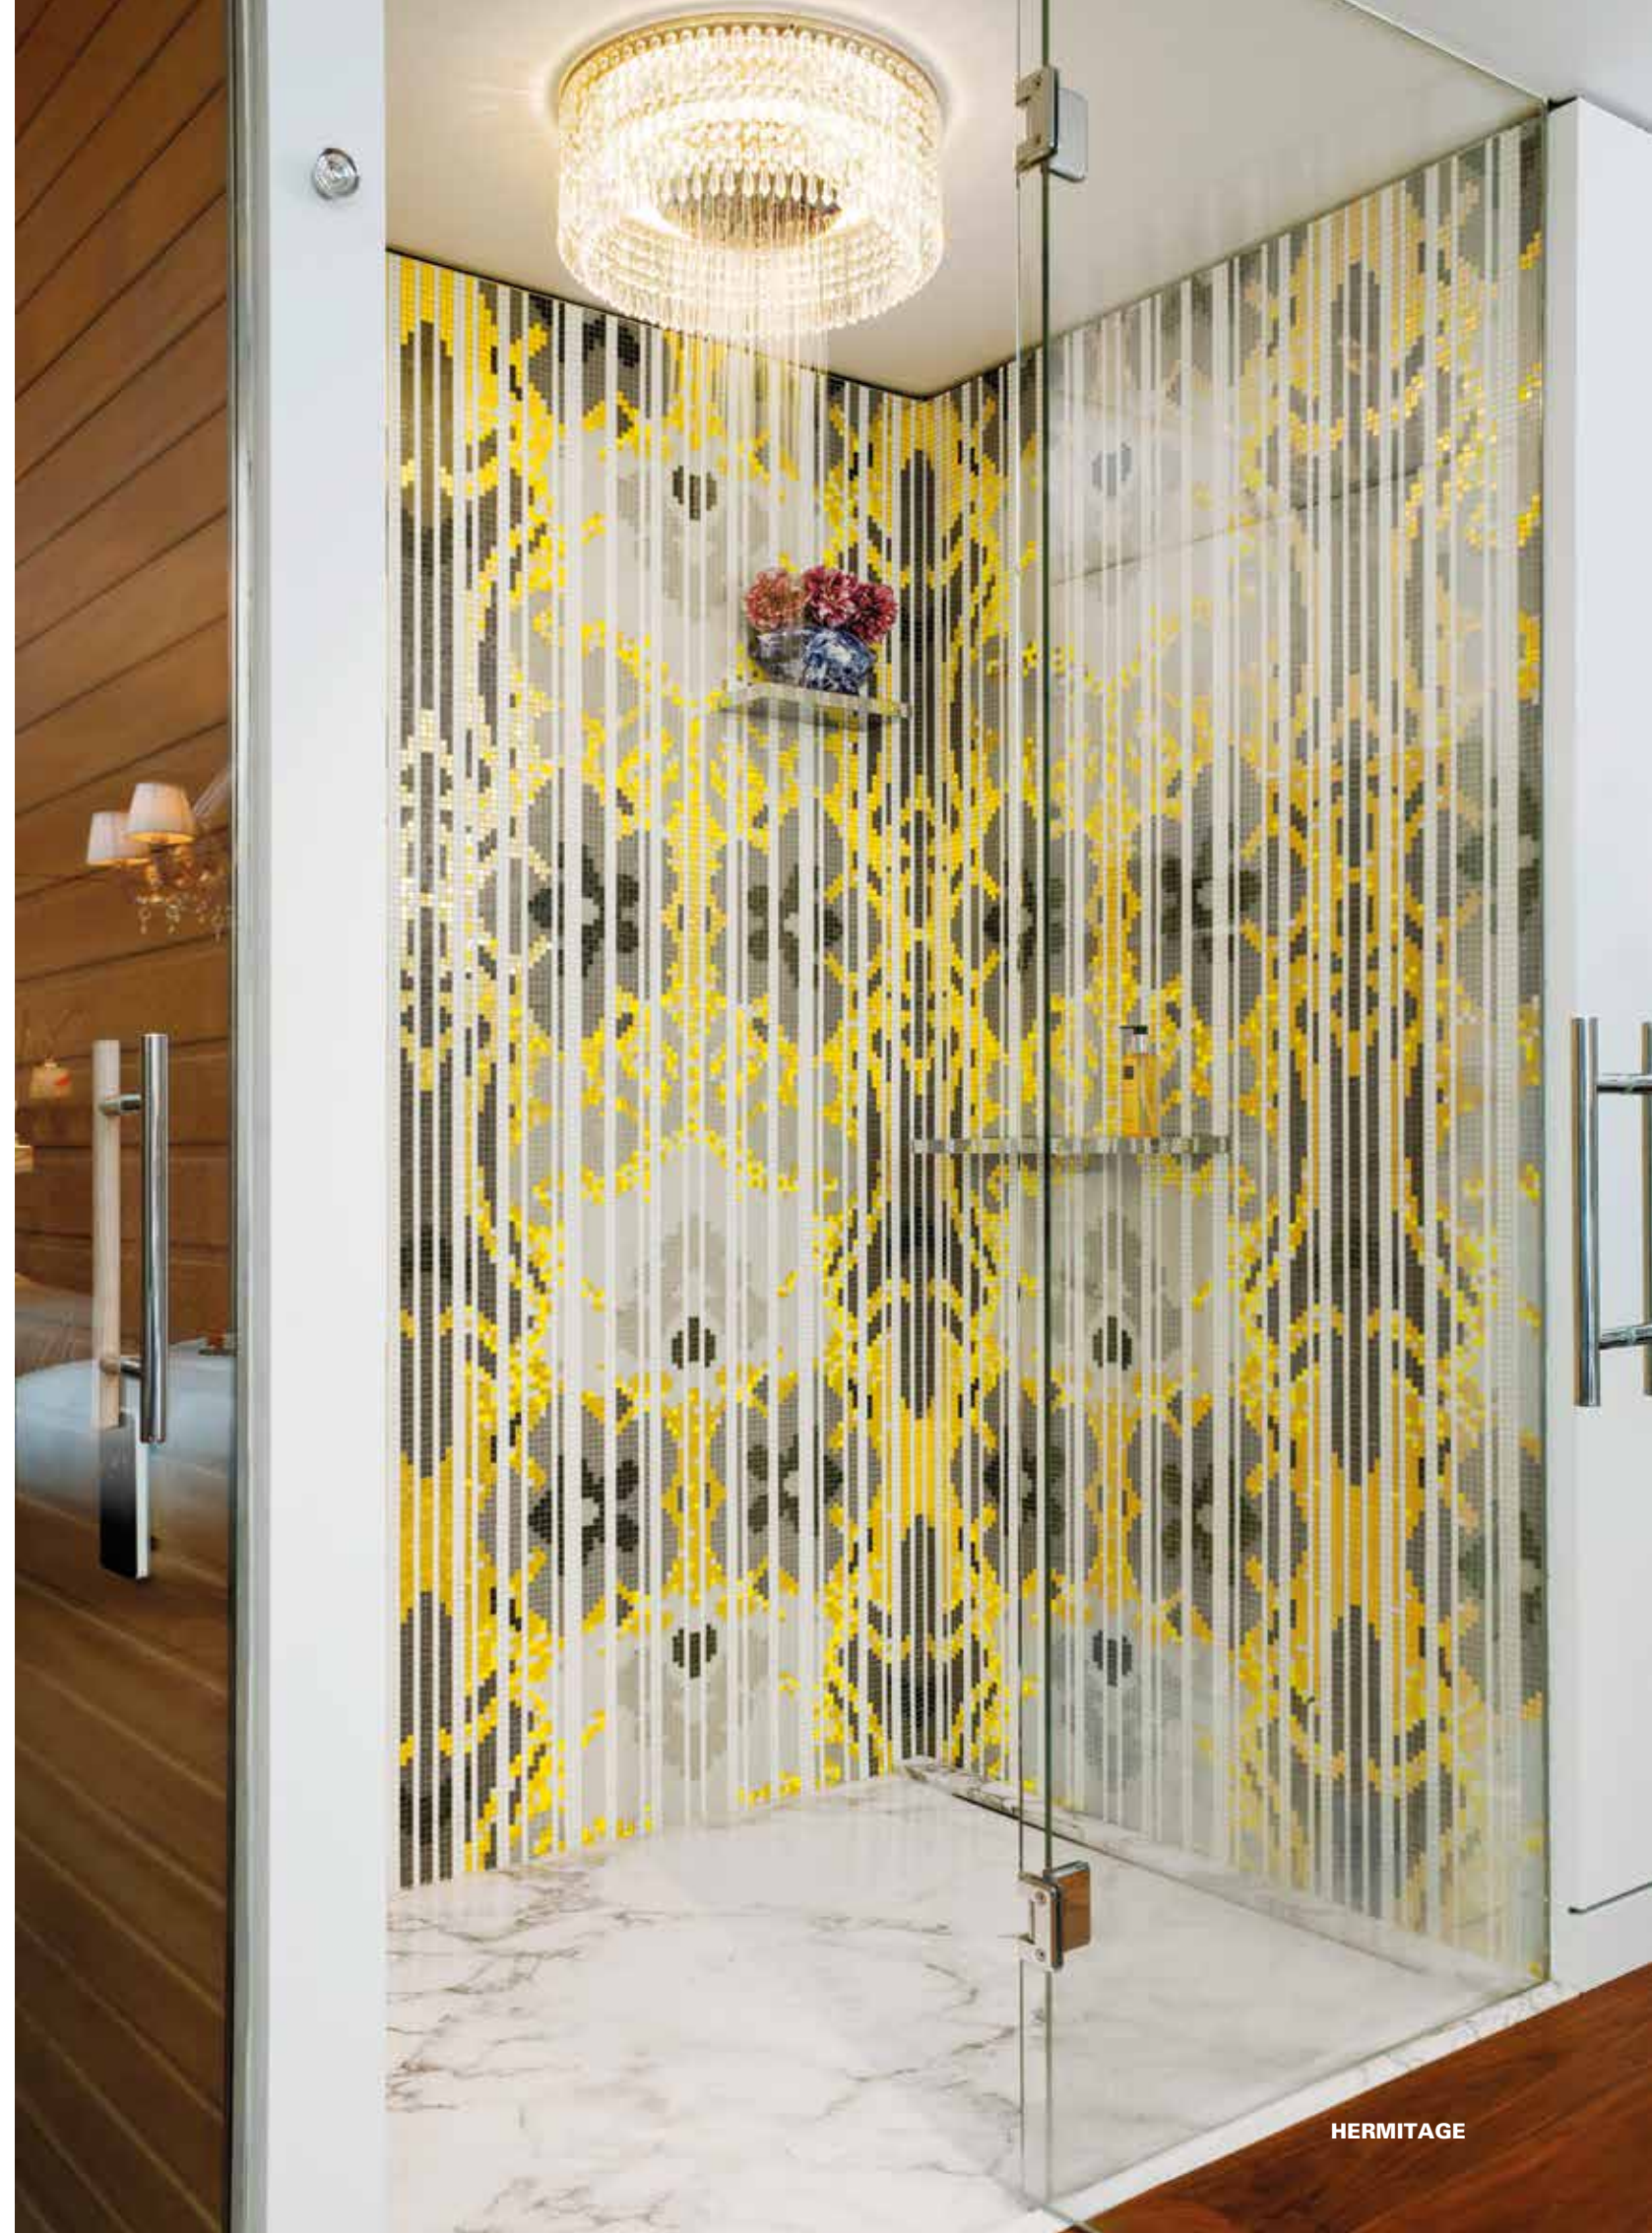

Unità d'ordine / order unit / unité de commande / bestelleinheit / unidad de pedido: 2,80 m²/sqm (30.08 SF)
Montato su carta / paper face mounted / collée sur papier / vorderseitig papiergeklebt / montado sobre papel

design MARCEL WANDERS

10 x 10 mm

GM 10.37
VTC 10.09
VTC 10.10
VTC 10.32
VTC 10.55
VTC 10.56
VTC 10.65
VTC 10.66
VTC 10.82
ORO BIS 10.1
ORO BIS 10.2

HERMITAGE

Fillgel plus 1104 neutro base