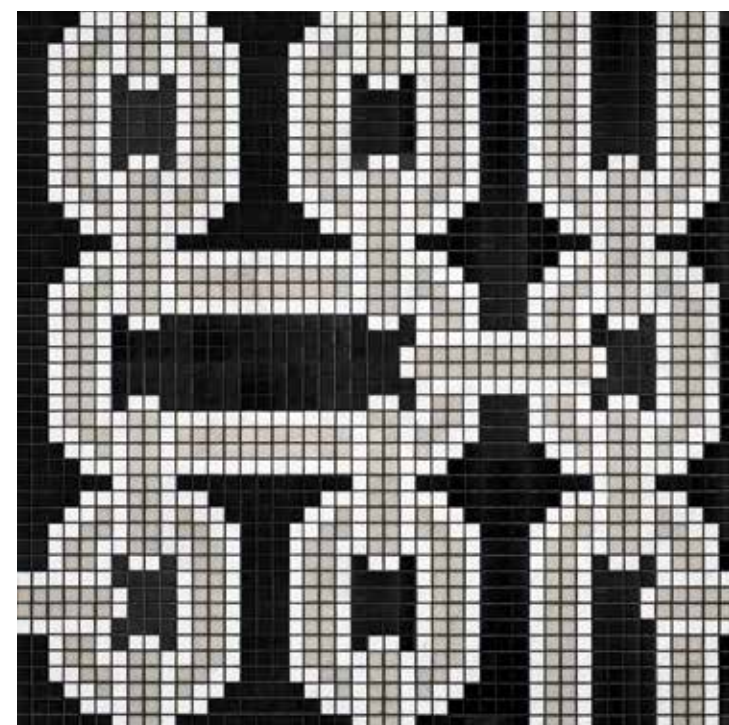

SM 77
SM 90
VTC 20.32

CHAINS BLACK

Fillgel plus 2201 nero ebano