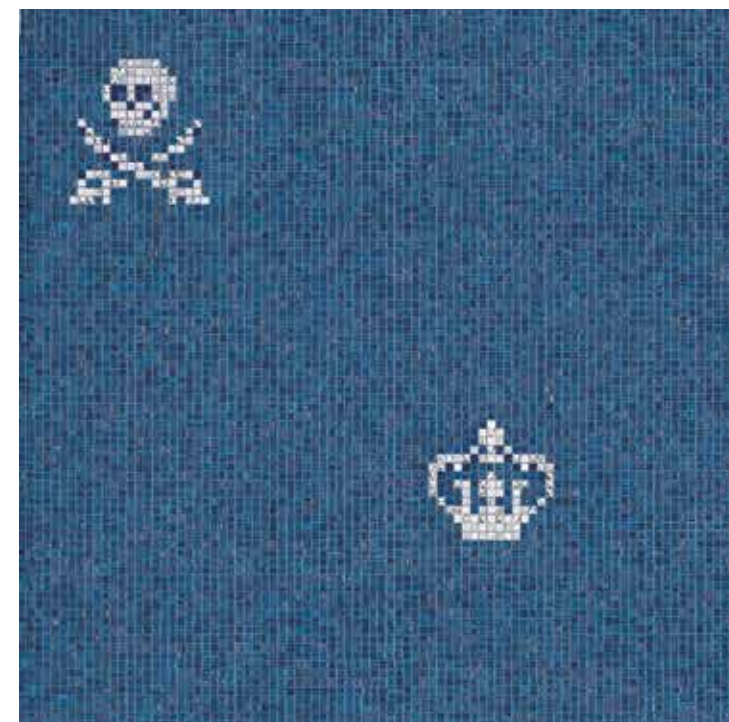

GM 10.59
VTC 10.46
VTC 10.59
ORO BIS 10.4
ORO BIS 10.6
Swarovski® white crystal

SKULLS & CROWNS BLUE

Fillgel plus 7702 blu cobalto

Si sconsiglia l'utilizzo del mosaico The Crystal Collection a pavimento, in esterno e in piscina.

It is not recommended to use The Crystal Collection in the following areas: floors, outdoors and pools.

L'utilisation des mosaïques The Crystal Collection est déconseillée sur sol, en extérieur, en piscine.

Die Dekore aus The Crystal Collection sind nicht für die Verwendung auf dem Fußboden, im Außenbereich und im Schwimmbad geeignet.

Se desaconseja la aplicación del mosaico The Crystal Collection en suelos, exteriores y piscinas.

Fillgel plus: stucco colorato Bisazza / coloured Bisazza grout / joint coloré Bisazza / farbige Bisazza Fugenmasse / junta de color Bisazza