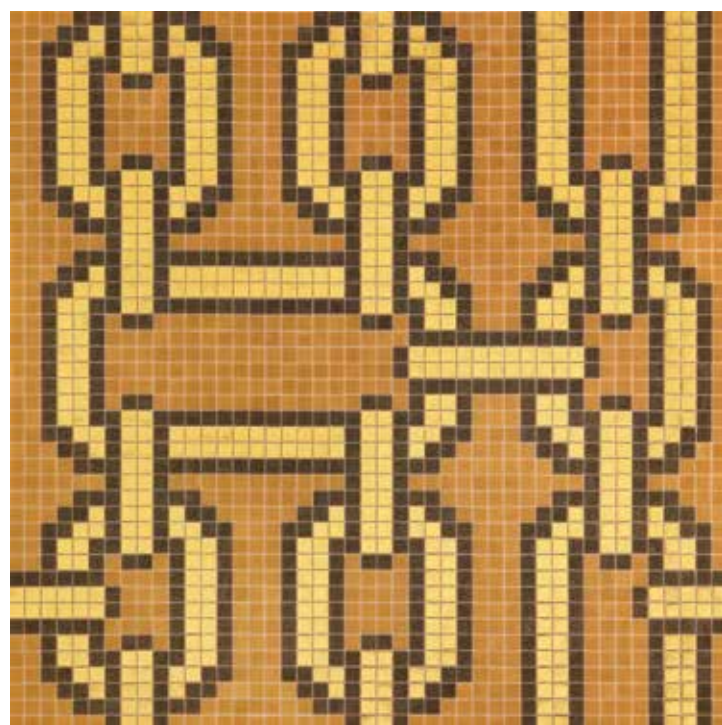

VTC 20.12
VTC 20.16
ORO BIS 20.2

CHAINS BROWN

Fillgel plus 1104 neutro base