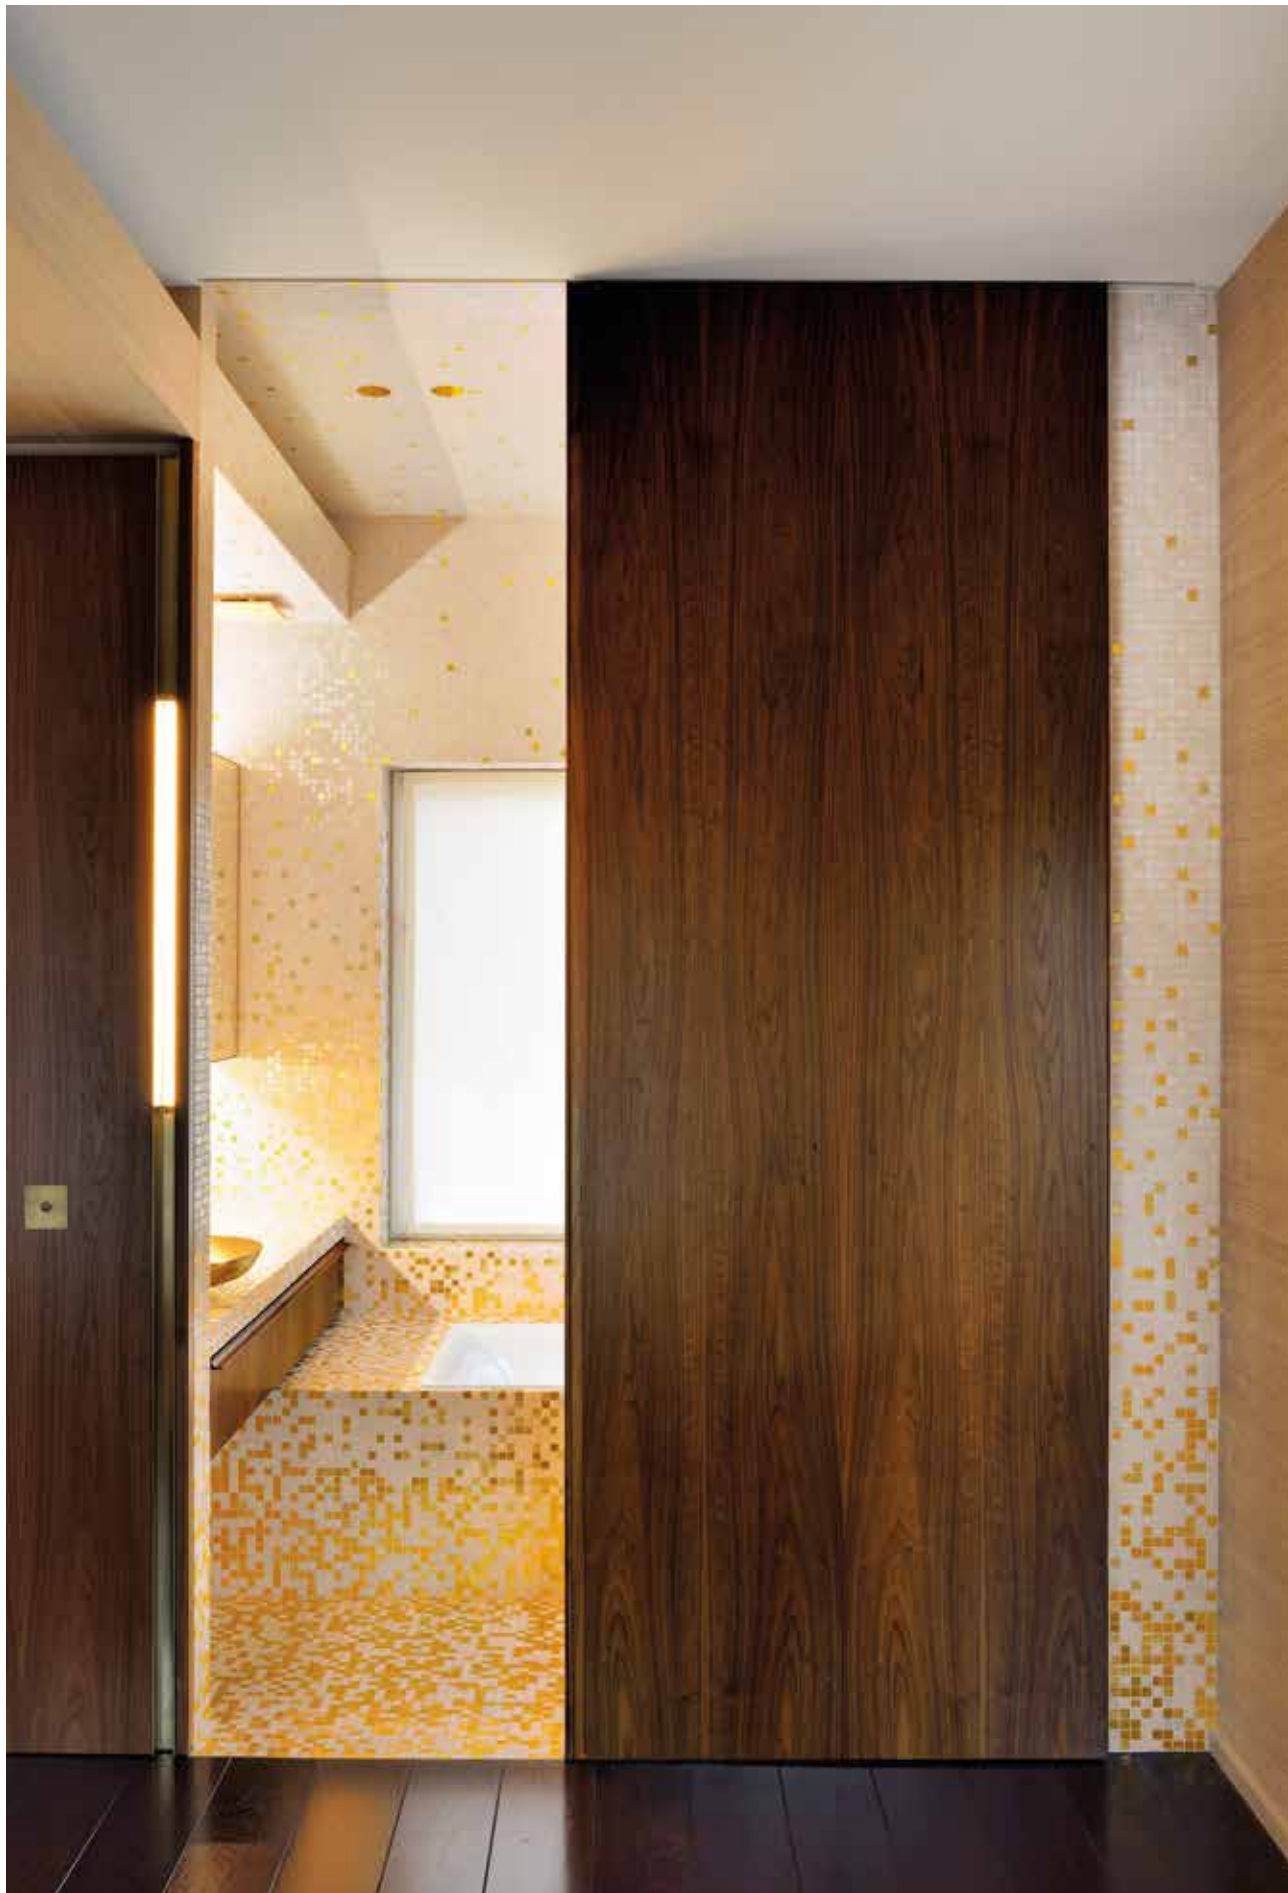

STELLA ALPINA

Fillgel plus 1102 bianco panna

GL 12
 GL 13
 GM 20.32
 GM 20.33
 GM 20.37
 GM 20.77
 GM 20.86
 SM 02
 VTC 20.55

STELLA ALPINA WHITELESS

Fillgel plus 7704 grigio azzurro

256,8 cm

STELLA ALPINA

Unità d'ordine / order unit / unité de commande / bestelleinheit / unidad de pedido: 0,83 m²/sqm (8.91 SF)
 Montato su rete / back mounted on mesh / collée sur trame / rückseitig netzgeklebt / montado sobre malla