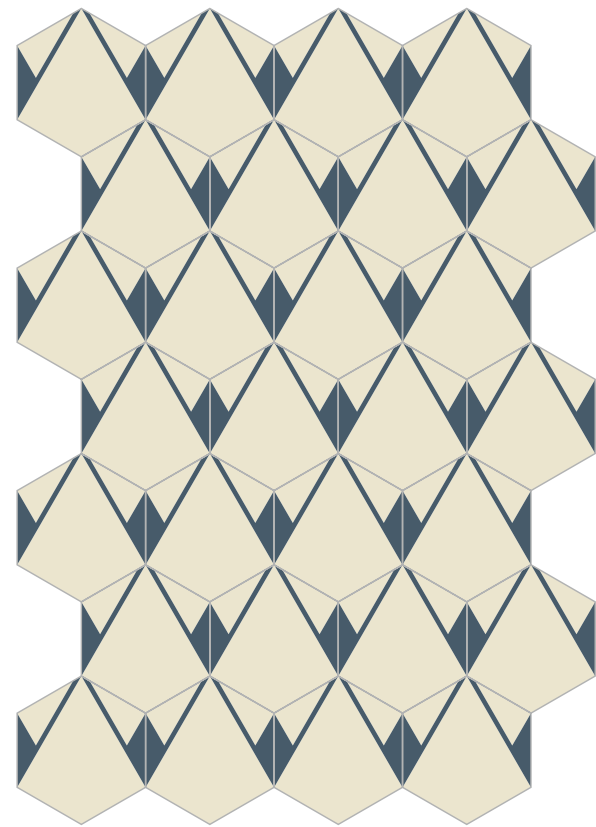

Collezione  
**HAYON**

design Jaime Hayon

**PERLAS HUMO D**

Macadam, Asfalto

**LUNAS BILBAO A**

Macadam, Latte

**PERLAS MAR A**

Prussia, Latte

**LUNAS SOMBRA A**

Asfalto, Macadam

**PERLAS HUMO D**

**PLISADOS JADE C**

Lichene, Latte

**PLISADOS AMBAR C**

Latte, Zafferano

**PLISADOS TOPACIO A**

Latte, Prussia

**PLISADOS MAR A**

Prussia, Latte

**PLISADOS JADE C**

PLISADOS TOPACIO A