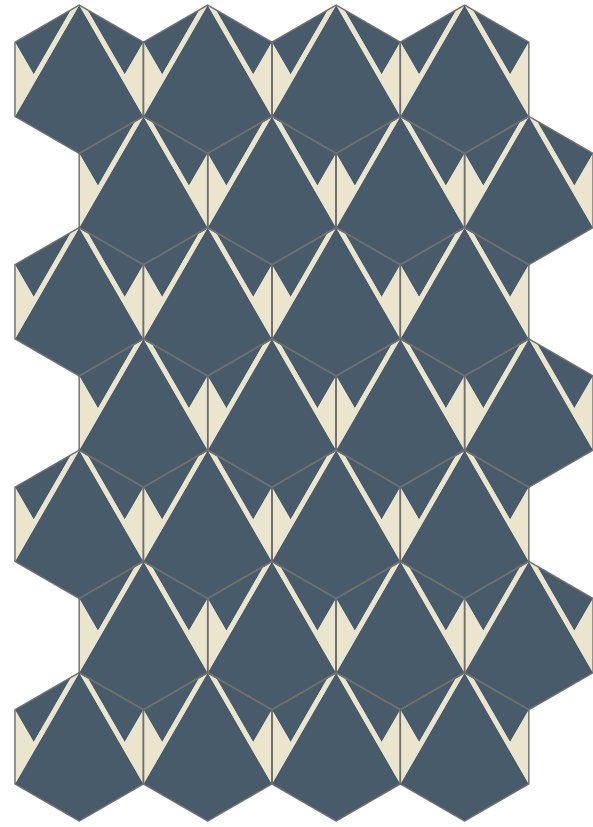

Collezione  
**HAYON**

design Jaime Hayon

**PERLAS HUMO D**

Macadam, Asfalto

**LUNAS BILBAO A**

Macadam, Latte

**PERLAS MAR A**

Prussia, Latte

**LUNAS SOMBRA A**

Asfalto, Macadam

**PERLAS HUMO D**

**PLISADOS JADE C**

Lichene, Latte

**PLISADOS AMBAR C**

Latte, Zafferano

**PLISADOS TOPACIO A**

Latte, Prussia

**PLISADOS MAR A**

Prussia, Latte

**PLISADOS JADE C**

PLISADOS TOPACIO A