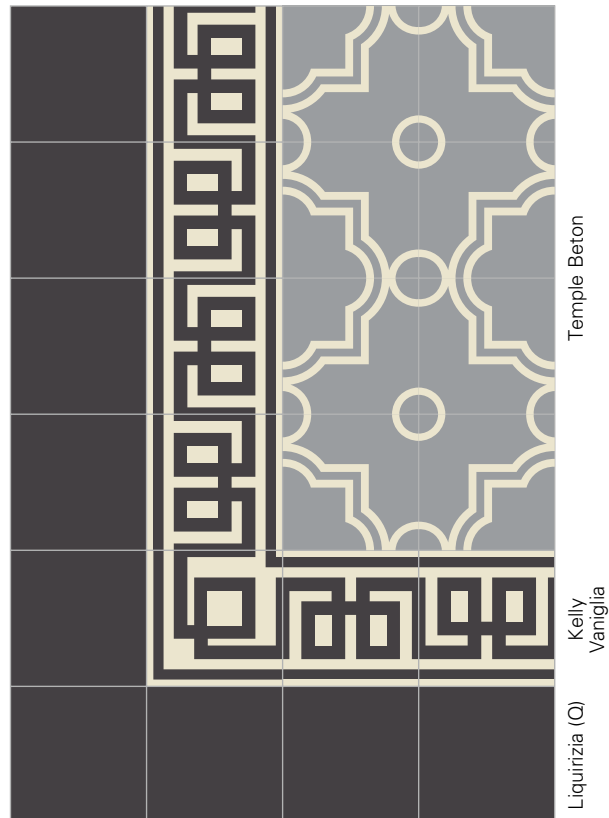

BORDERS
BLENDS
&
PATCHWORK

Fango, Tan

INSIDE TORTORA (A + B)

Asfalto, Latte

INSIDE CARNICO (A + B)

INSIDE (A + B)

BORDERS

Clockwork Rhino

Inside Tortora

Pieno White

Inside Carnico

Ciocolato (Q)

Liquinzia (Q)

CIOCOLATO (Q) - INSIDE TORTORA - TAPIS ONICE

Latte, Liquirizia

KELLY VANIGLIA (A + B)

Nebbia, Asfalto

KELLY STAGNO (A + B)

KELLY (A + B)

BORDERS

Temple Beton

Kelly Vaniglia

Liquirizia (Q)

Lace Frost

INVERNO (Q)

20 cm
7" 7/8

23 cm
9"

Latte, Corda, Écru, Tabacco

AUTUNNO (E)

Fresia, Ruggine, Diaspro, Porfido

ESTATE (E)

Ciestrino, Turchino, Atlantico, Mare