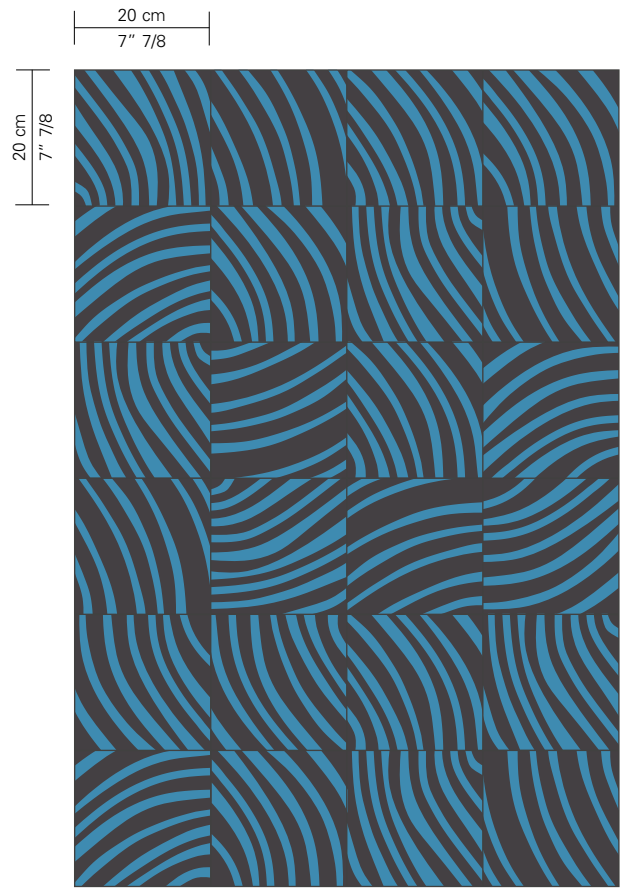

Collezione
ROCKWELL

design David Rockwell

Liquirizia, Asfalto, Macadam, Nebbia, Latte

SWING CHARCOAL

Mare, Atlantico, Turchino, Cilestrino, Latte

SWING INDIGO

Liquirizia, Asfalto, Macadam, Nebbia, Latte

MAZE CHARCOAL

Mare, Atlantico, Turchino, Cilestrino, Latte

MAZE INDIGO

SWING CHARCOAL

Atlantico, Liquirizia

END GRAIN OCEAN

END GRAIN OCEAN