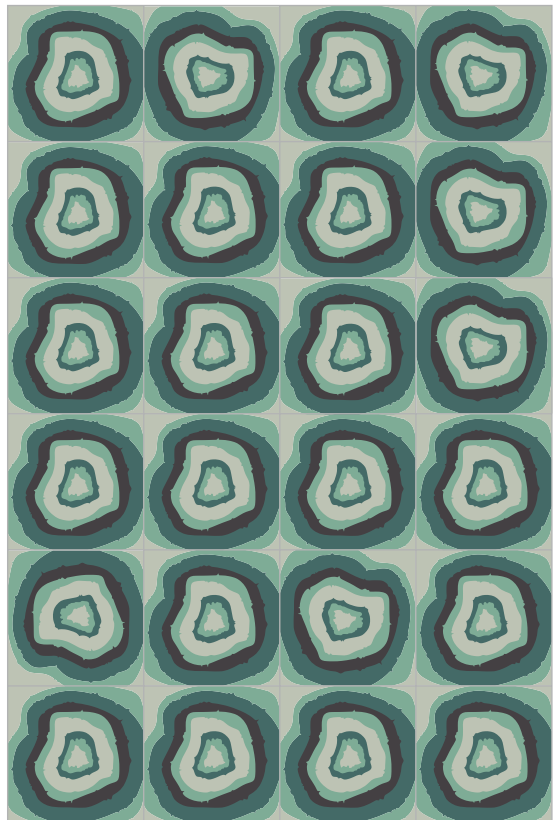

Collezione  
**CAMPANA**

design Fernando & Humberto Campana

Cilestrino, Turchino, Prussia, Liquirizia

**BRAZILIAN AGATA BLU**

Argento, Caraibi, Petrolio, Liquirizia

**BRAZILIAN AGATA VERDE**

**BRAZILIAN AGATA VERDE**